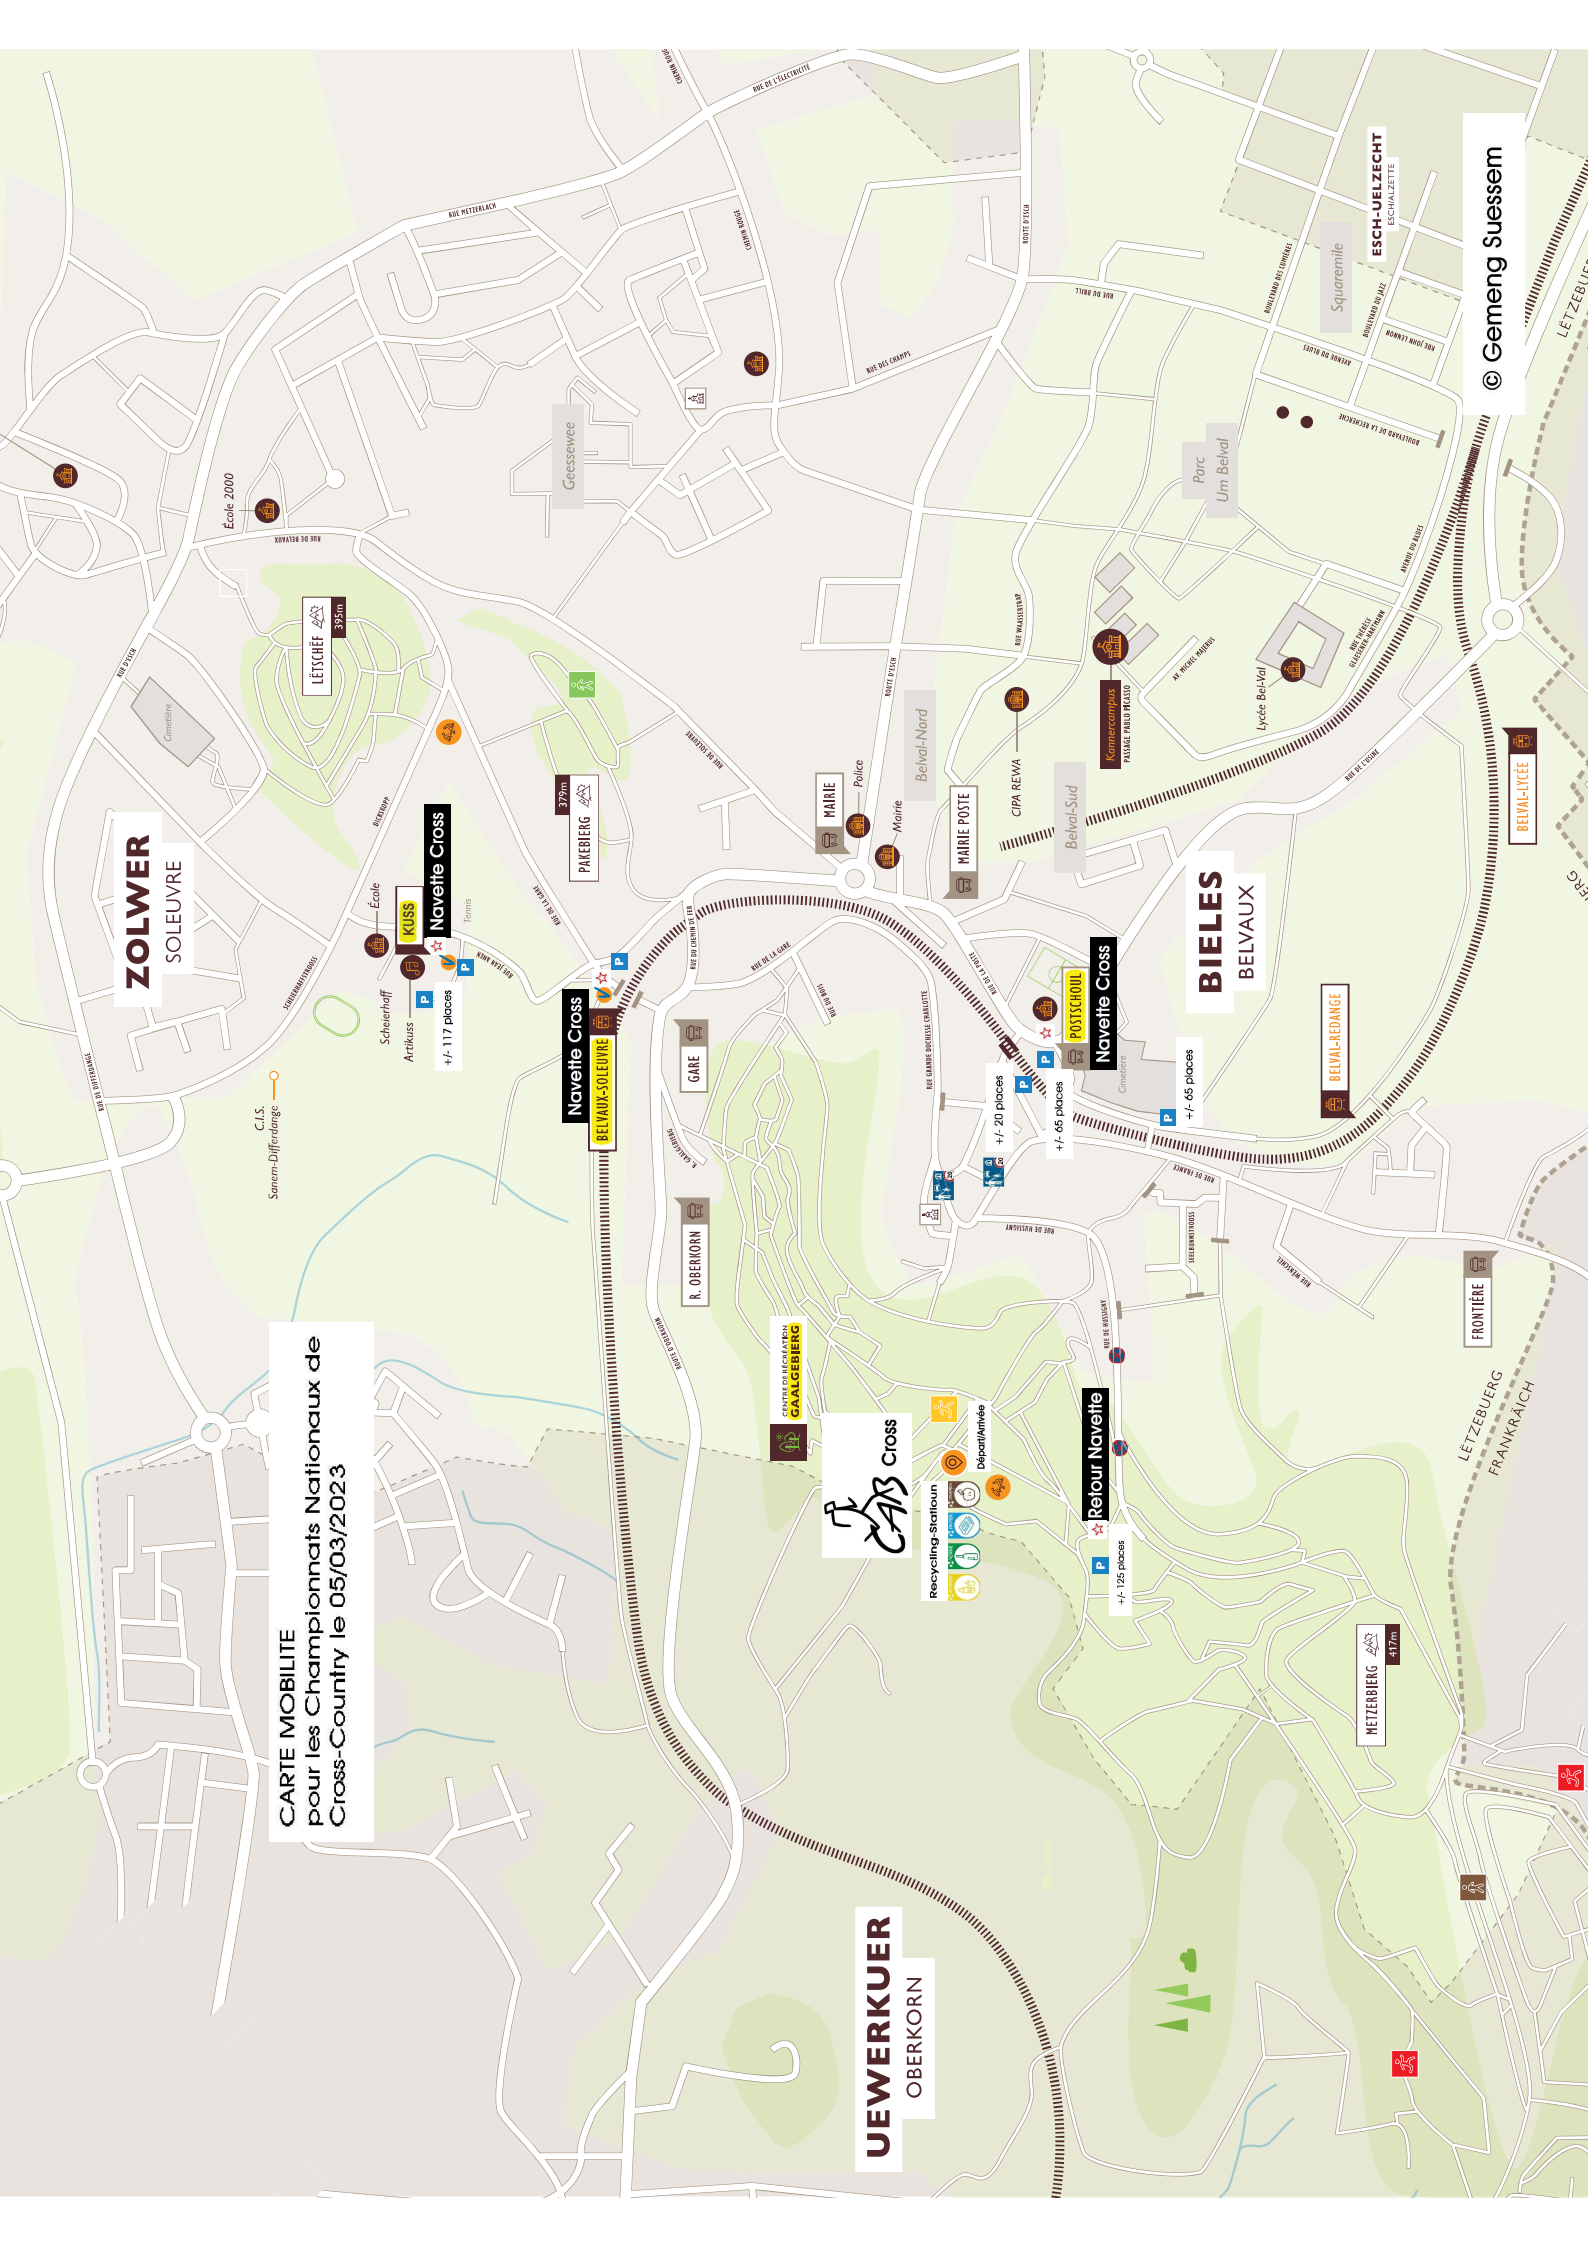

CARTE MOBILITE
 pour les Championnats Nationaux de
 Cross-Country le 05/03/2023

ZOLWER
SOLEUVRE

LËTTSCHËF 395m

PAKERBERG 379m

Navette Cross
 +/- 117 places

Navette Cross
 BELVAUX-SOLEUVRE

GARE

CAS Cross

UEWERKUER
OBERKORN

Navette Cross
 +/- 65 places

BIELES
BELVAUX

+/- 65 places

BELVAL-REDANGE

METZERBERG 417m

FRONTIERE

LETZEBUERG
FRANKRAICH